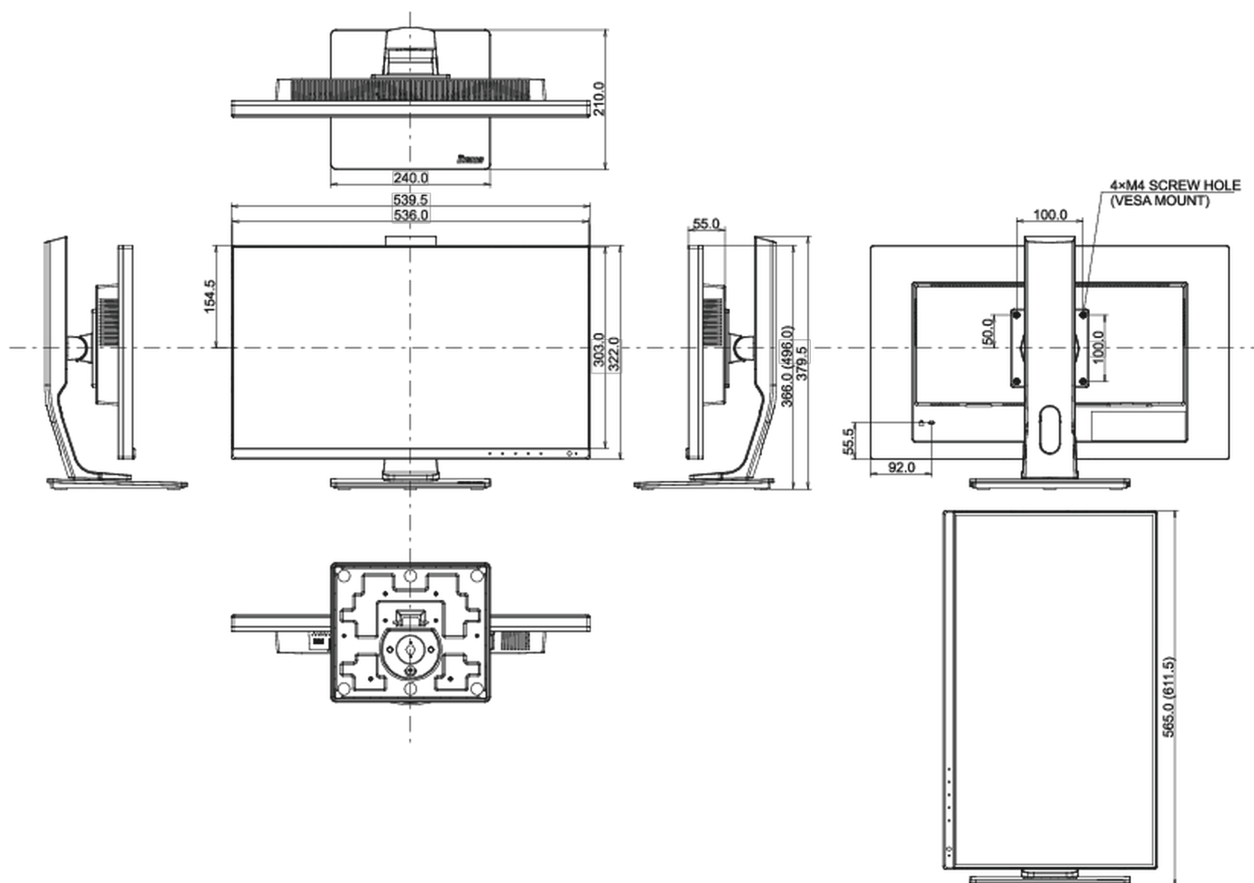

## 01 OBRAZ

Wygląd	bezramkowy z 3 stron
Przekątna	23.8", 60.5cm
Panel	IPS LED, matowe wykończenie, haze 25%
Rozdzielczość fizyczna	2560 x 1440 @60Hz (2.3 megapixel WQHD)
Format obrazu	16:9
Jasność	300 cd/m <sup>2</sup>
Kontrast statyczny	1000:1
Kontrast ACR	80M:1
Czas reakcji (GTG)	4ms
Kąty widzenia	poziomo/pionowo: 178°/178°, prawo/lewo: 89°/89°, góra/dół: 89°/89°
Kolory	16.7mln (sRGB: 96%; NTSC: 72%)
Synchronizacja pozioma	15 - 90kHz
Powierzchnia robocza szer. x wys.	526.9 x 296.4mm, 20.7 x 11.7"
Plamka	0.2058mm
Kolor	matowa, czarny

## 04 MECHANICZNE

Zakres regulacji	wysokość, obrót, pochyl, pivot (rotacja w obie strony)
Regulacja wysokości	130mm
Rotacja (funkcja PIVOT)	90°
Obrót stopy	90°; 45° w lewo; 45° w prawo
Kąt pochylenia	23° w górę; 5° w dół
Standard VESA	100 x 100mm

## 08 WYMIARY / WAGA

Wymiary produktu szer. x wys. x gł.	539.5 x 366 (496) x 210mm
Wymiary pudła szer. x wys. x gł.	680 x 400 x 190mm
Waga (bez pudła)	5.9kg
Waga (z pudłem)	7.7kg
Kod EAN	4948570118557

*Wszystkie znaki towarowe zastrzeżone. Pomyłki i wprowadzanie zmian zastrzeżone. Specyfikacje produktów mogą ulec zmianie bez wcześniejszego zawiadomienia. Wszystkie monitory LCD iiyama są zgodne z normą ISO-9241-307:2008 określającą liczbę i rodzaj defektów matrycy.*